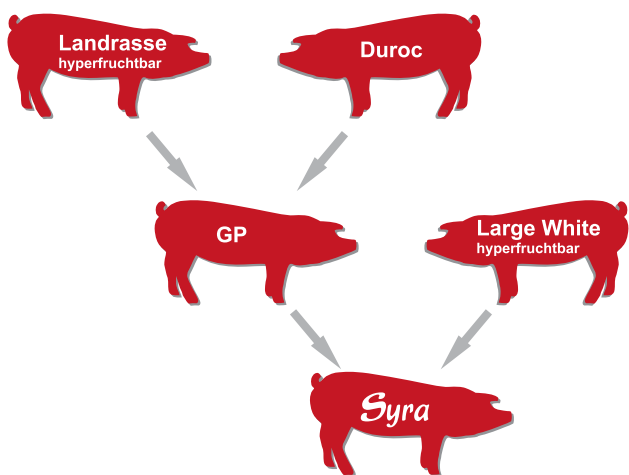

Syra

Fruchtbar, mütterlich, unkompliziert und ausgewogen

Die Drei-Rassen-Kreuzung *Syra* besteht aus den Reinzuchtlinien Large White, Landrasse und Duroc. Sie ist das Ergebnis unserer neuen weiblichen DUROC-Linie, welche die besten Eigenschaften von zwei bestehenden DUROC-Linien verbindet.

die *Syra* erbt von ihren drei Ursprüngen:

Von Anfang an war die DUROC-Selektion auf mütterliche Qualitäten und Fruchtbarkeit ausgerichtet. Diese Kreuzung profitiert zweimal vom Heterosiseffekt und ermöglicht Reproduktions- und Produktionsleistungen zu optimieren und bringt eine hervorragend lange Lebensdauer.